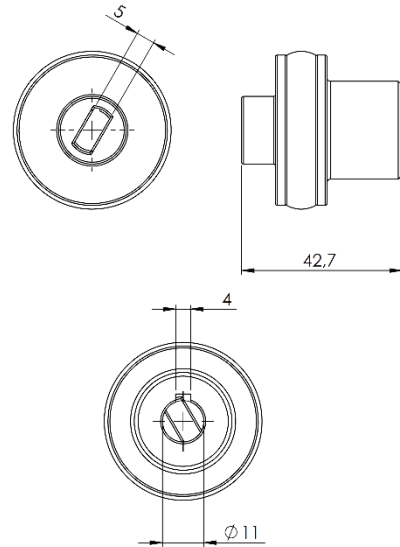

Datenblatt Kupplung und Glocke für Drehschieberpumpen

AFT GmbH & Co.KG

Ostringstraße 10

D-90574 Roßtal

Version 1.0

Abmessungen Baugröße B 63

Glocke

Kupplung

Abmessungen Baugröße B 71

Glocke

Kupplung

Abmessungen Baugröße B 80

Glocke

Kupplung

Abmessungen Baugröße B 90 (Glocke nur in Verbindung mit Flanschplatte)

Glocke

Kupplung