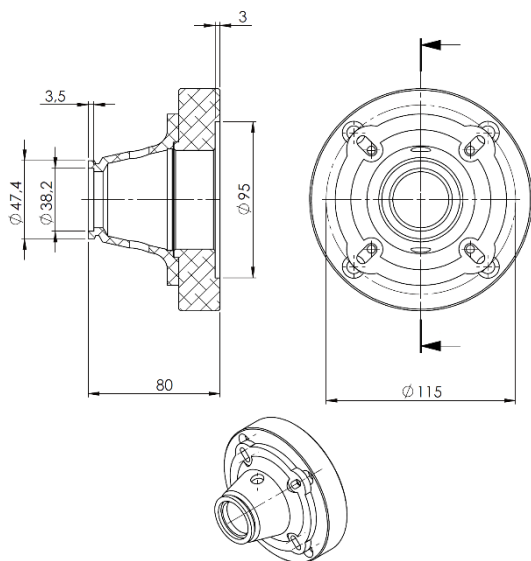

Datenblatt Kupplung und Glocke für Drehschieberpumpen

AFT GmbH & Co.KG

Ostringstraße 10

D-90574 Roßtal

Version 1.0

Abmessungen Baugröße B 63

Glocke

Kupplung

Abmessungen Baugröße B 71

Glocke

Kupplung

Abmessungen Baugröße B 80

Glocke

Kupplung

Abmessungen Baugröße B 90 (Glocke nur in Verbindung mit Flanschplatte)

Glocke

Kupplung