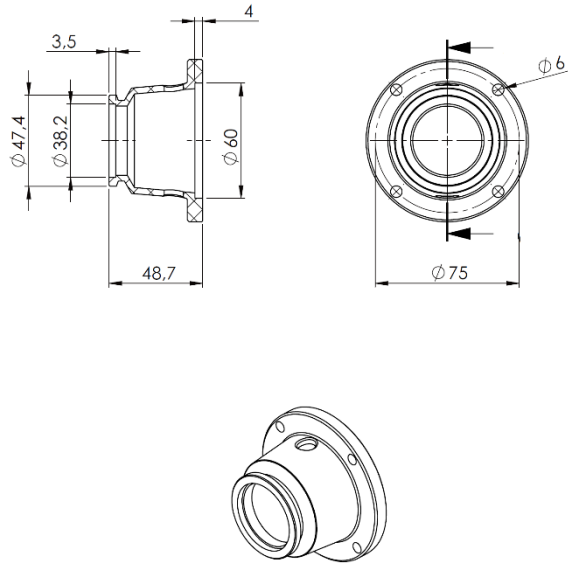

Datenblatt Kupplung und Glocke für Drehschieberpumpen

AFT GmbH & Co.KG

Ostringstraße 10

D-90574 Roßtal

Version 1.0

Abmessungen Baugröße B 63

Glocke

Kupplung

Abmessungen Baugröße B 71

Glocke

Kupplung

Abmessungen Baugröße B 80

Glocke

Kupplung

Abmessungen Baugröße B 90 (Glocke nur in Verbindung mit Flanschplatte)

Glocke