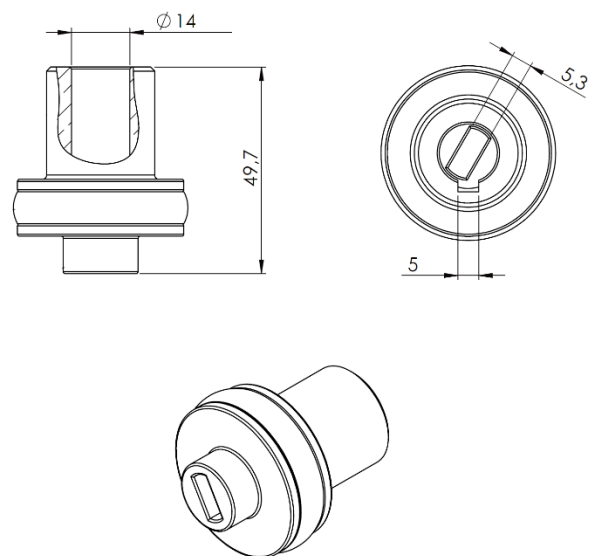

Datenblatt Kupplung und Glocke für Drehschieberpumpen

AFT GmbH & Co.KG

Ostringstraße 10

D-90574 Roßtal

Version 1.0

Abmessungen Baugröße B 63

Glocke

Kupplung

Abmessungen Baugröße B 71

Glocke

Kupplung

Abmessungen Baugröße B 80

Glocke

Kupplung

Abmessungen Baugröße B 90 (Glocke nur in Verbindung mit Flanschplatte)

Glocke