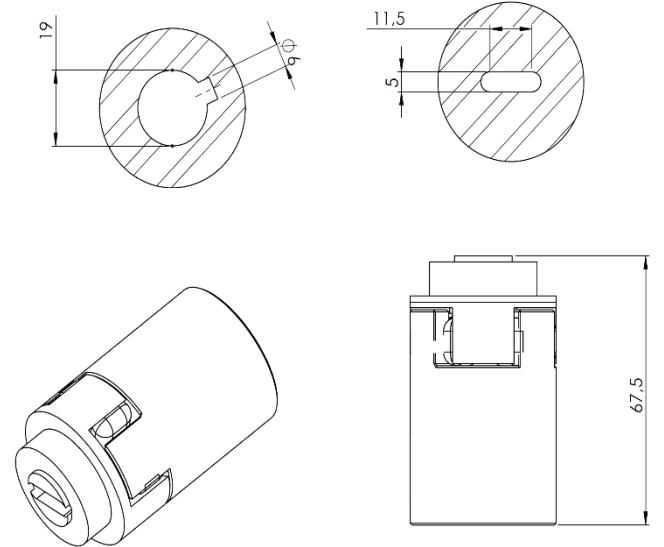

Datenblatt Kupplung und Glocke für Drehschieberpumpen

AFT GmbH & Co.KG

Ostringstraße 10

D-90574 Roßtal

Version 1.0

Abmessungen Baugröße B 63

Glocke

Kupplung

Abmessungen Baugröße B 71

Glocke

Kupplung

Abmessungen Baugröße B 80

Glocke

Kupplung

Abmessungen Baugröße B 90 (Glocke nur in Verbindung mit Flanschplatte)

Glocke