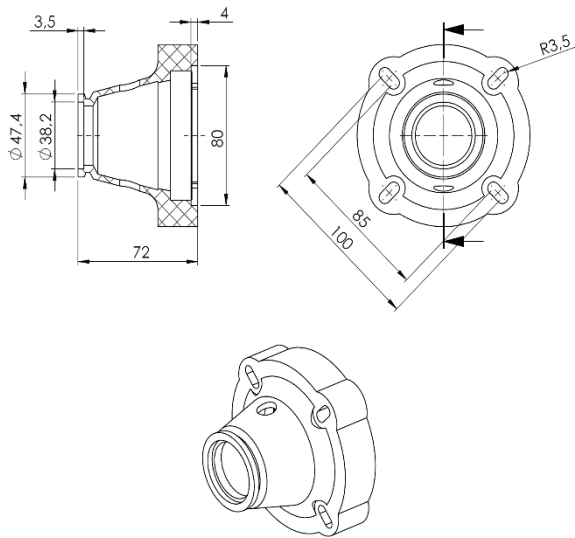

Datenblatt Kupplung und Glocke für Drehschieberpumpen

AFT GmbH & Co.KG

Ostringstraße 10

D-90574 Roßtal

Version 1.0

Abmessungen Baugröße B 63

Glocke

Kupplung

Abmessungen Baugröße B 71

Glocke

Kupplung

Abmessungen Baugröße B 80

Glocke

Kupplung

Abmessungen Baugröße B 90 (Glocke nur in Verbindung mit Flanschplatte)

Glocke

Kupplung