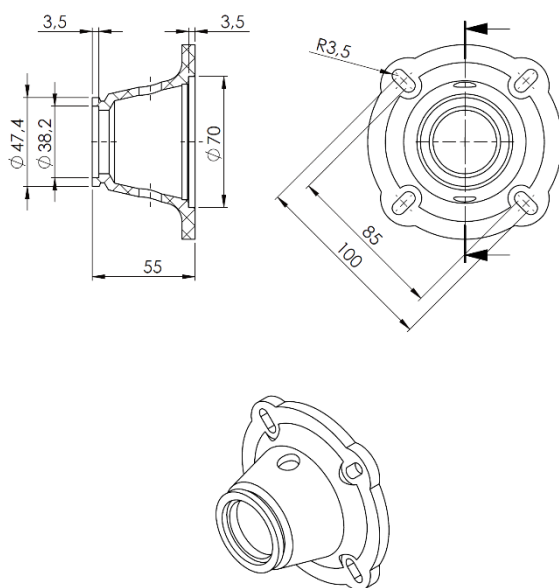

Datenblatt Kupplung und Glocke für Drehschieberpumpen

AFT GmbH & Co.KG

Ostringstraße 10

D-90574 Roßtal

Version 1.0

Abmessungen Baugröße B 63

Glocke

Kupplung

Abmessungen Baugröße B 71

Glocke

Kupplung

Abmessungen Baugröße B 80

Glocke

Kupplung

Abmessungen Baugröße B 90 (Glocke nur in Verbindung mit Flanschplatte)

Glocke

Kupplung